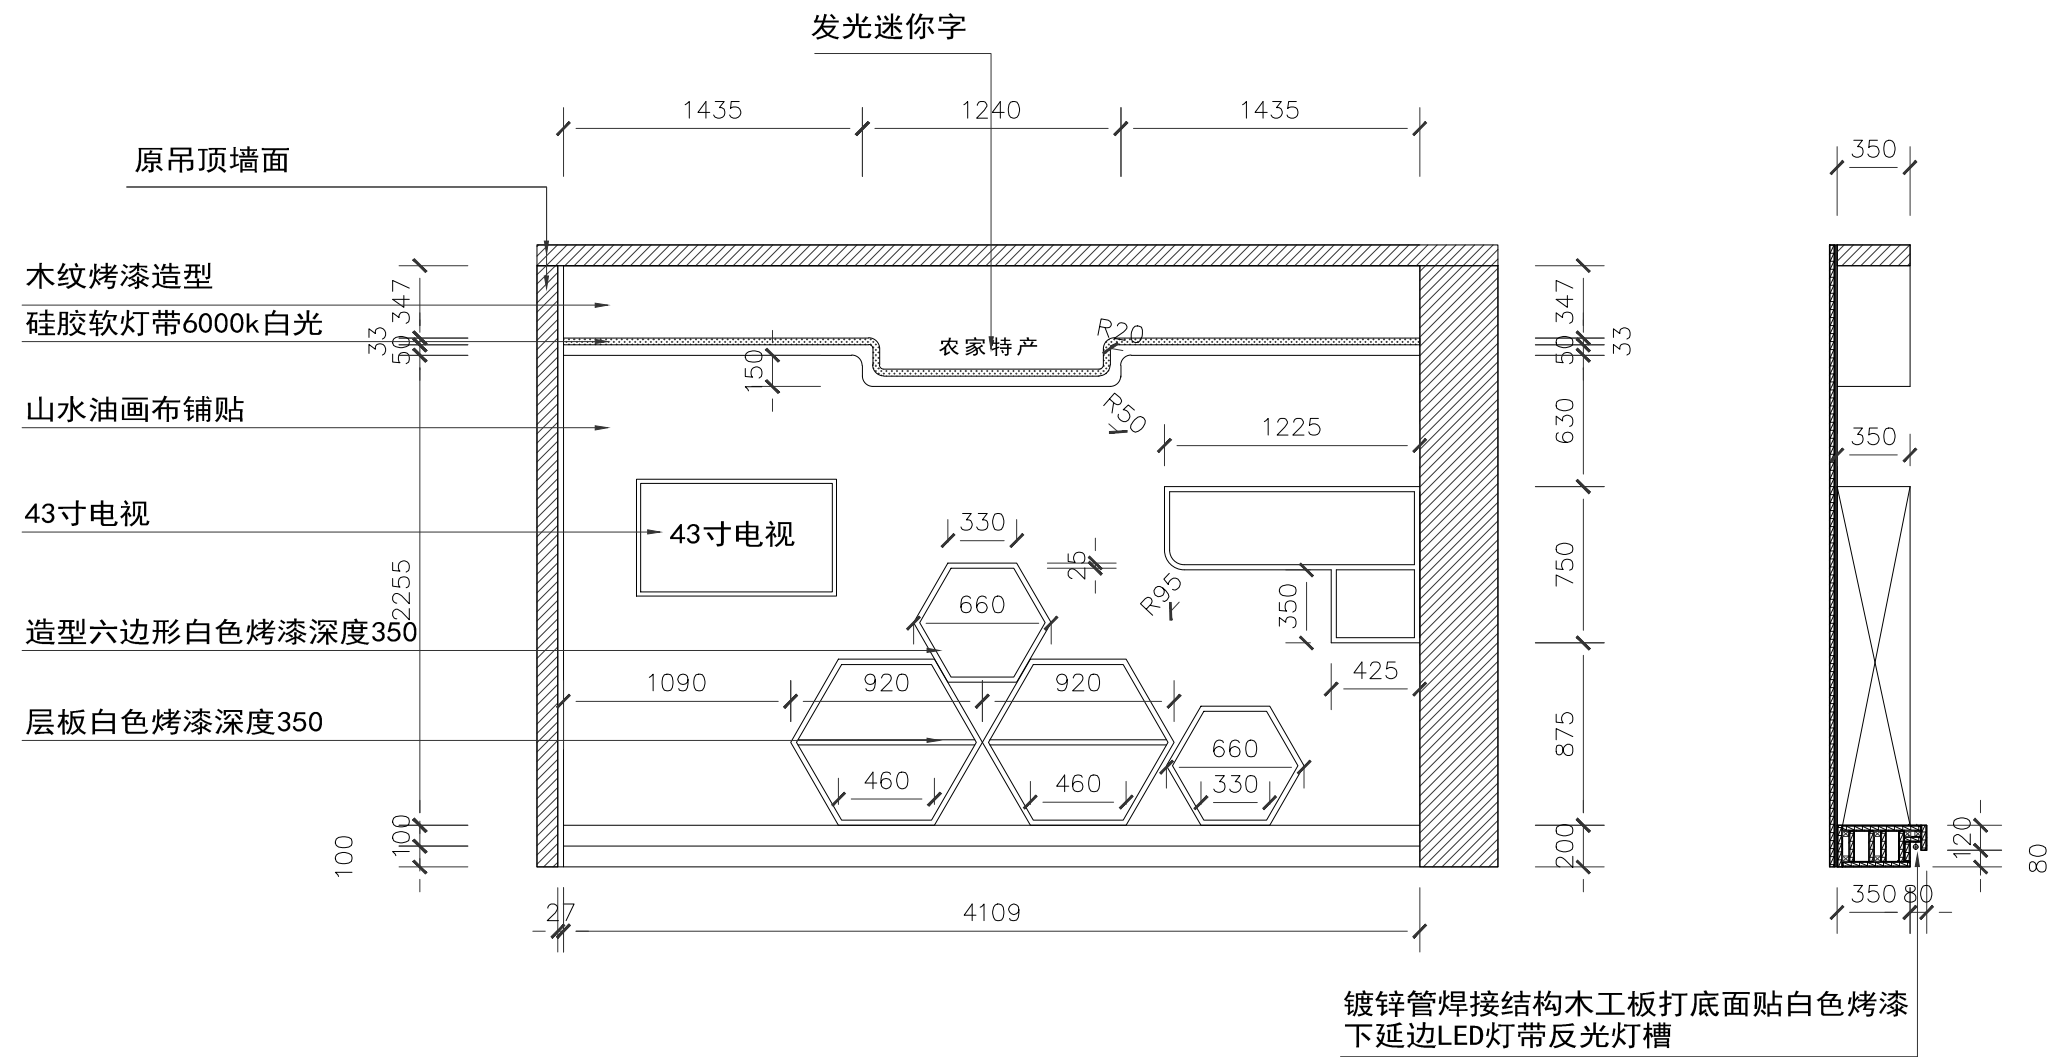

比例

DATE

日期

所有标注尺寸以现场测量为准。
施工时须按现场实际尺寸进行施工。
本设计直接对整体效果负责。
任何一方改动需通知设计师，同意后方的实施。
图纸之瑕疵施工班组须在施工前审图并提出，
否则须承担完全责任。

KEY PLAN 索引图

SHEET No. 图号

PROJECT No. 项目编号

所有标注尺寸以现场测量为准。
施工时须按现场实际尺寸进行施工。
本设计直接对整体效果负责。
任何一方改动需通知设计师，同意后后方可实施。
图纸之瑕疵施工班组须在施工前审图并提出，
否则须承担完全责任。

KEY PLAN 索引图

SHEET No. 图号

PROJECT No. 项目编号

轨道射灯4000K

镀锌管焊接结构木工板打底面贴白色烤漆
下延边LED灯带反光灯槽

立面图

SCALE: 1/80

所有标注尺寸以现场测量为准。
施工时须按现场实际尺寸进行施工。
本设计直接对整体效果负责。
任何一方改动需通知设计师，同意后后方可实施。
图纸之取费由施工班组在施工前审图并提出，
否则须承担全部责任。

立面图

SCALE: 1/80