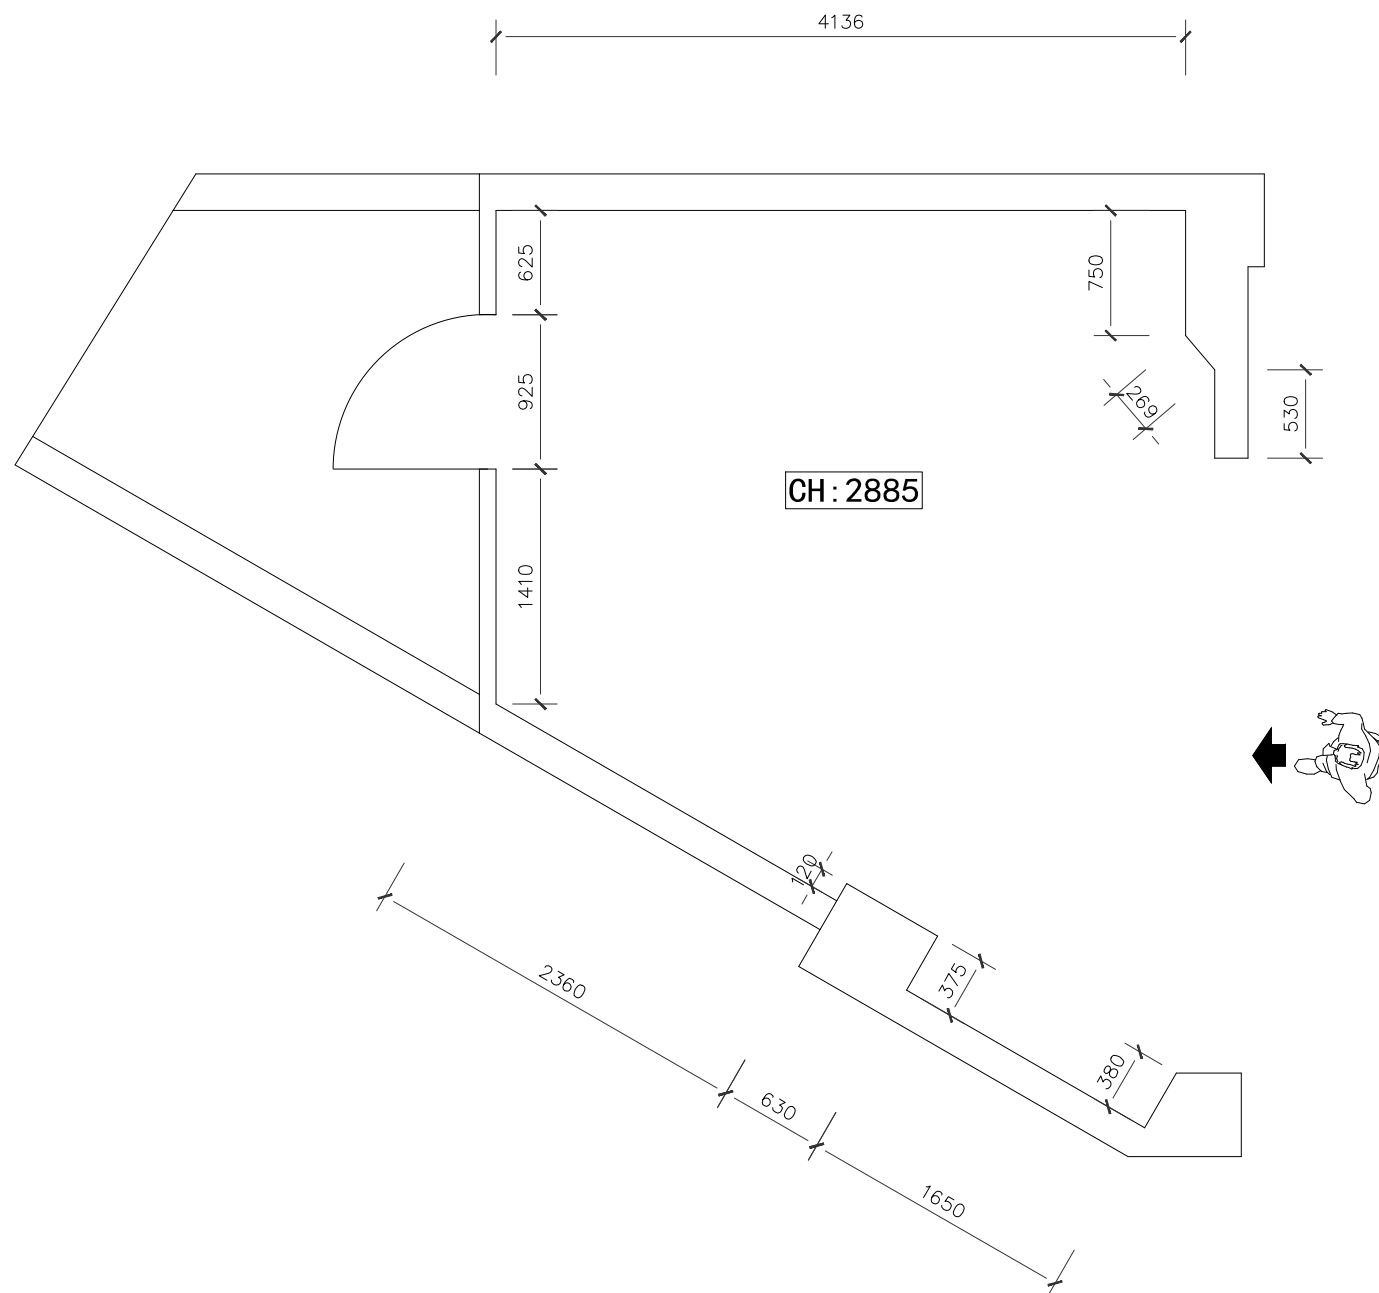

项目名称
龙熹园展示馆
long xi yuan zhan shi guan

所有标注尺寸以现场测量为准。
施工时须按现场实际尺寸进行施工。
本设计直接对整体效果负责。
任何一方改动需通知设计师，同意后实施。
图纸之瑕疵由施工班组在施工前审图并提出，
否则须承担全部责任。