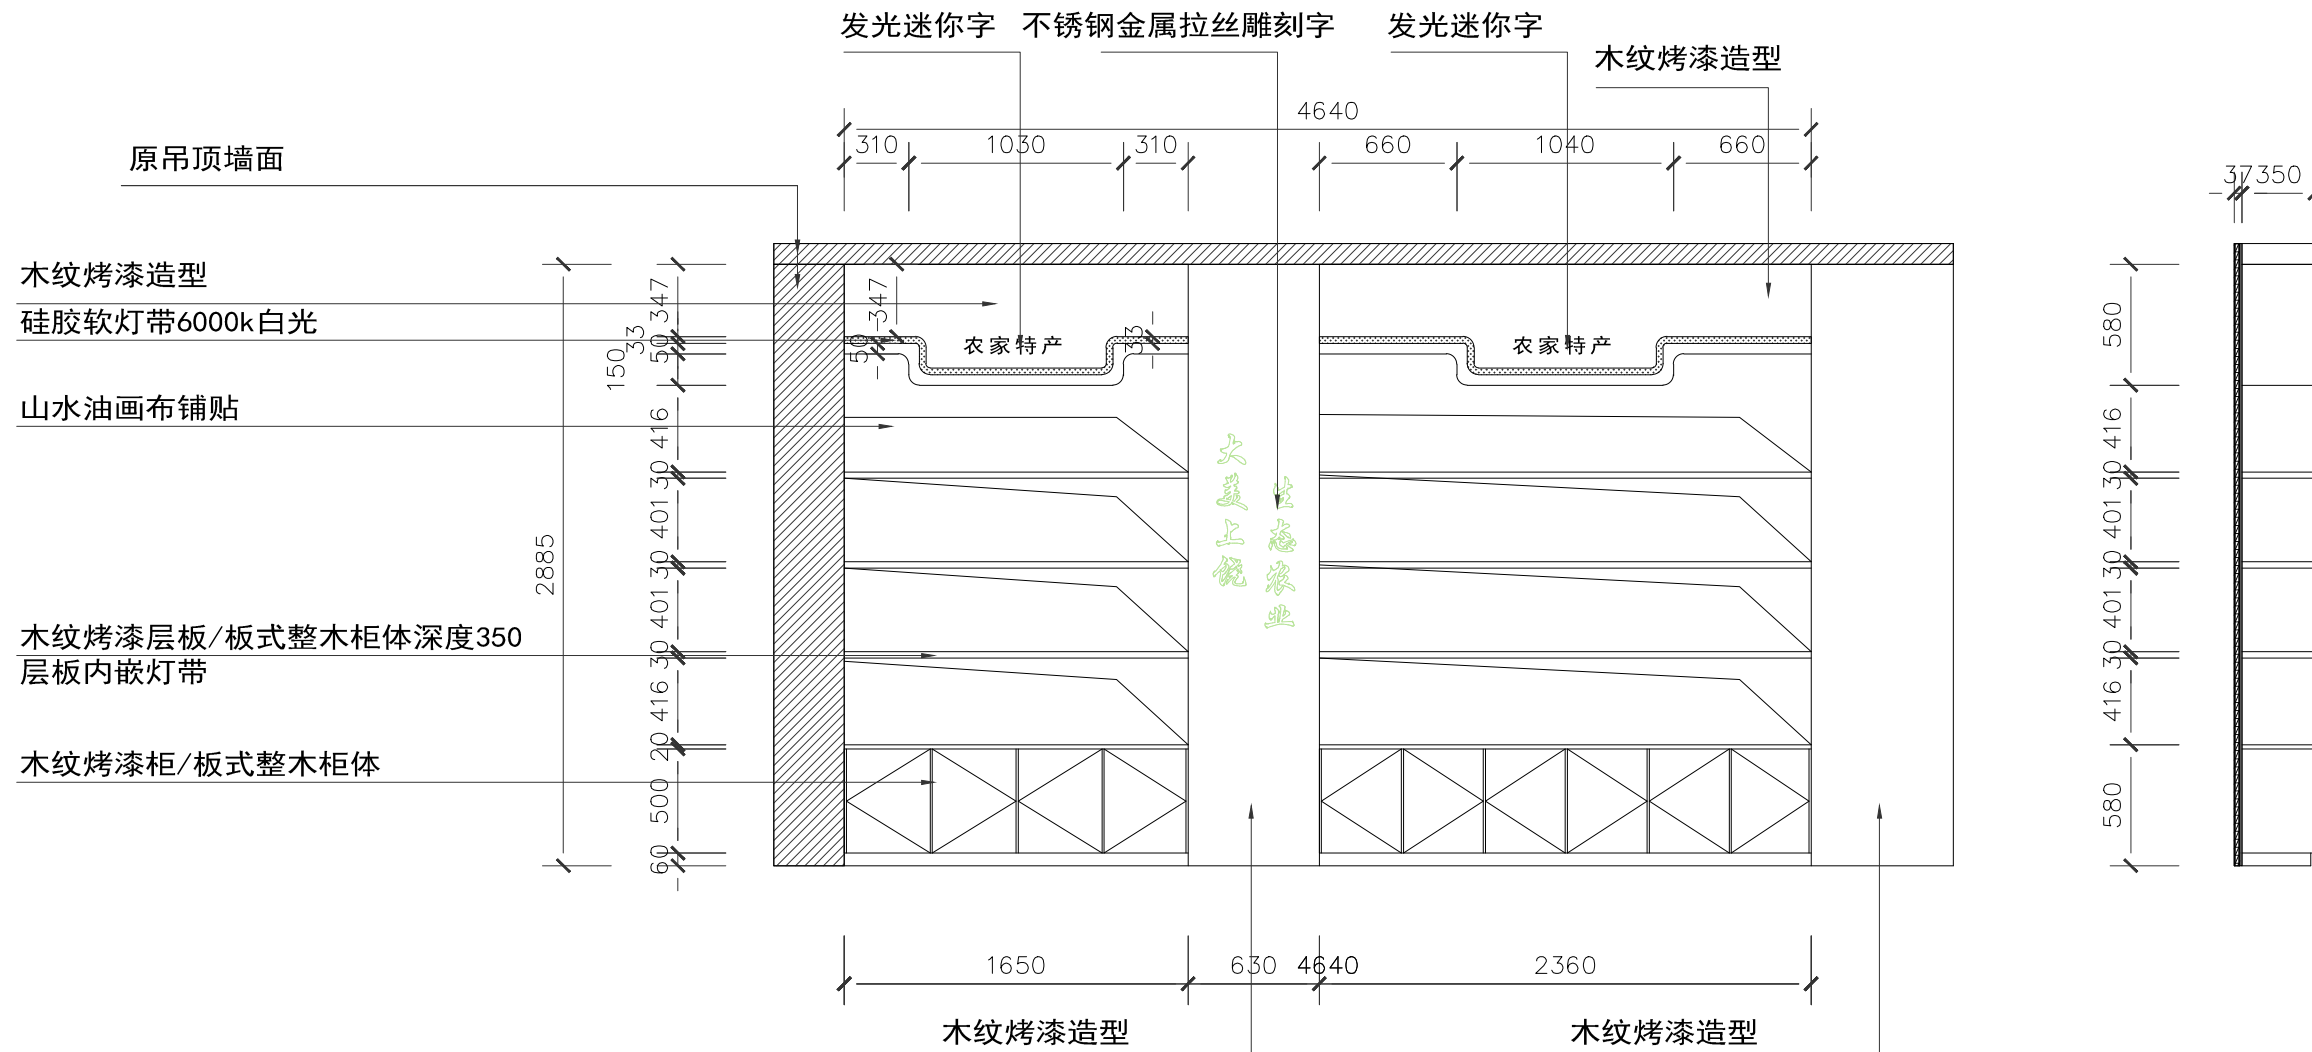

所有标注尺寸以现场测量为准。
施工时须按现场实际尺寸进行施工。
本设计直接对整体效果负责。
任何一方改动需通知设计师，同意后后方可实施。
图纸之取费由施工班组在施工前审图并提出，
否则须承担全部责任。

KEY PLAN 索引图

SHEET No. 图号

PROJECT No. 项目编号