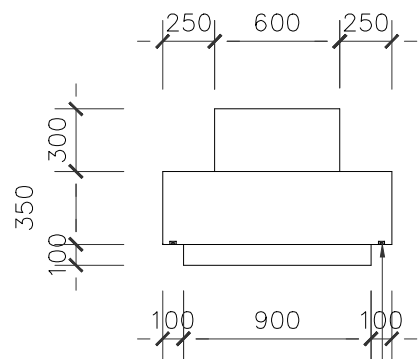

白色烤漆

底部暗藏 led灯带4500k/6000k

木纹烤漆

原门面贴UV打印木纹油画布

不锈钢金属拉丝雕刻字
木塑展板包金属边

立面图

SCALE: 1/80