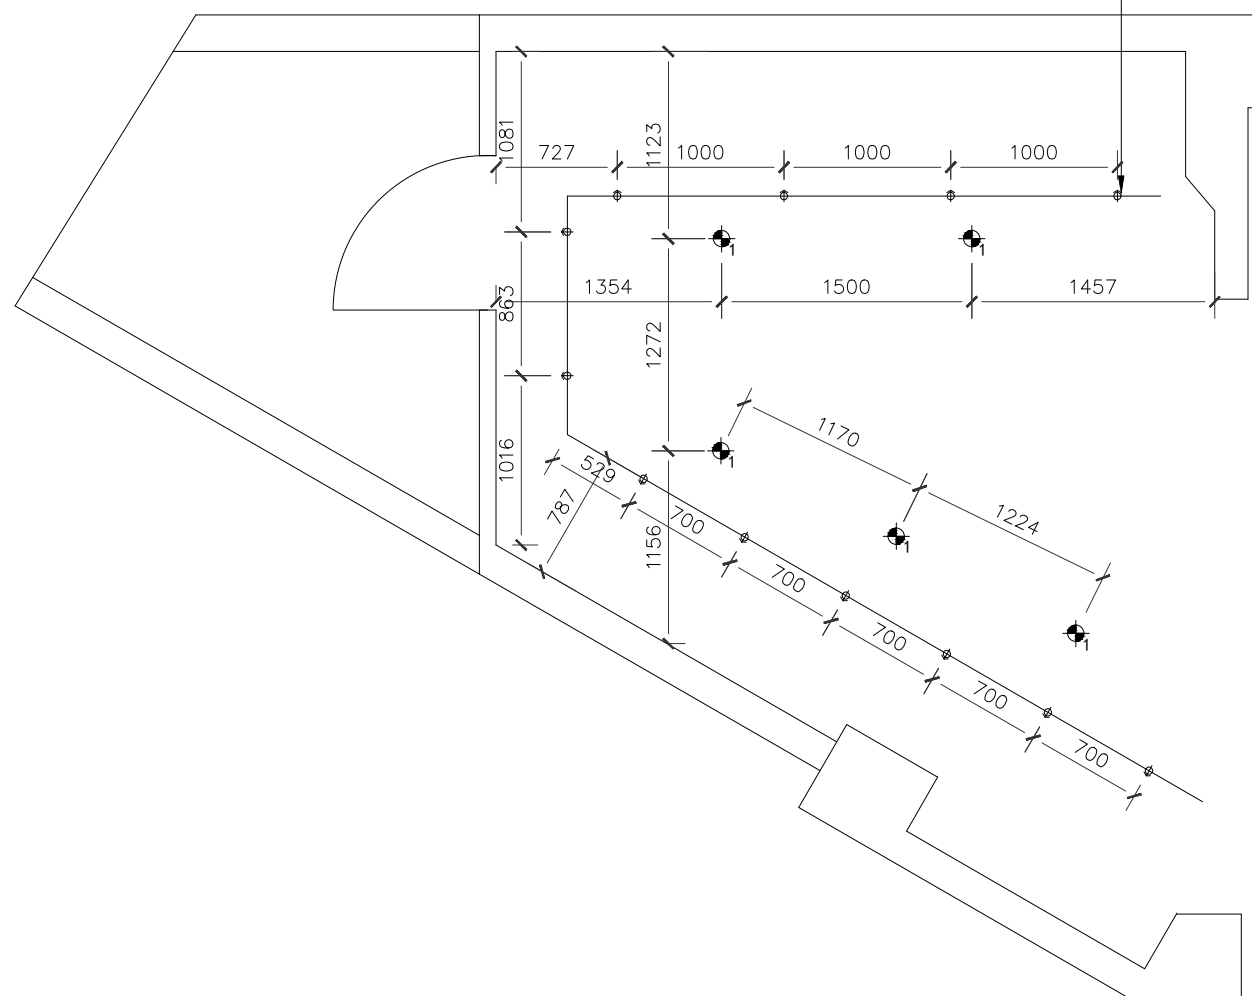

所有标注尺寸以现场测量为准。
施工时须按现场实际尺寸进行施工。
本设计直接对整体效果负责。
任何一方改动需通知设计师，同意后后方可实施。
图纸之瑕疵施工班组须在施工前审图并提出，
否则须承担完全责任。

KEY PLAN 索引图

SHEET No. 图号

PROJECT No. 项目编号

轨道射灯4000K