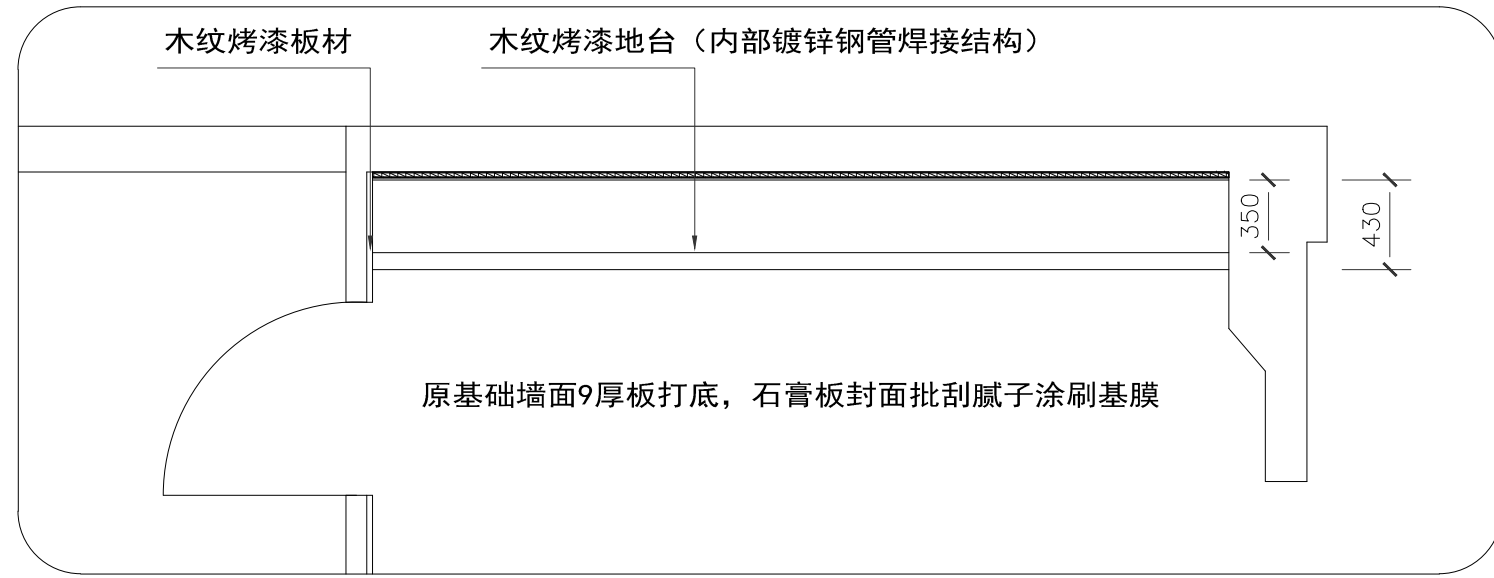

比例

DATE

日期

所有标注尺寸以现场测量为准。
施工时须按现场实际尺寸进行施工。
本设计直接对整体效果负责。
任何一方改动需通知设计师，同意后方的实施。
图纸之瑕疵施工班组须在施工前审图并提出，
否则须承担完全责任。

KEY PLAN 索引图

SHEET No. 图号

PROJECT No. 项目编号

所有标注尺寸以现场测量为准。
施工时须按现场实际尺寸进行施工。
本设计直接对整体效果负责。
任何一方改动需通知设计师，同意后后方可实施。
图纸之瑕疵施工班组须在施工前审图并提出，
否则须承担完全责任。

KEY PLAN 索引图

SHEET No. 图号

PROJECT No. 项目编号

轨道射灯4000K

镀锌管焊接结构木工板打底面贴白色烤漆
下延边LED灯带反光灯槽

立面图

SCALE: 1/80

所有标注尺寸以现场测量为准。
施工时须按现场实际尺寸进行施工。
本设计直接对整体效果负责。
任何一方改动需通知设计师，同意后后方可实施。
图纸之取费由施工班组在施工前审图并提出，
否则须承担全部责任。

立面图

SCALE: 1/80