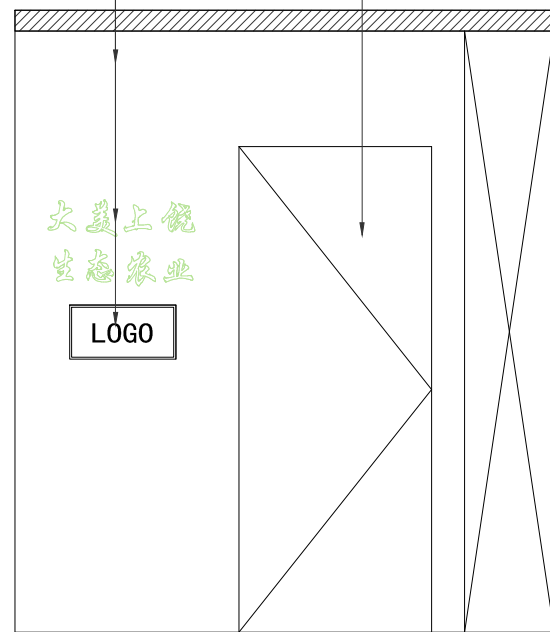

KEY PLAN 索引图

SHEET No. 图号

PROJECT No. 项目编号

白色烤漆

底部暗藏 led灯带4500k/6000k

木纹烤漆

原门面贴UV打印木纹油画布

不锈钢金属拉丝雕刻字
木塑展板包金属边

立面图

SCALE: 1/80